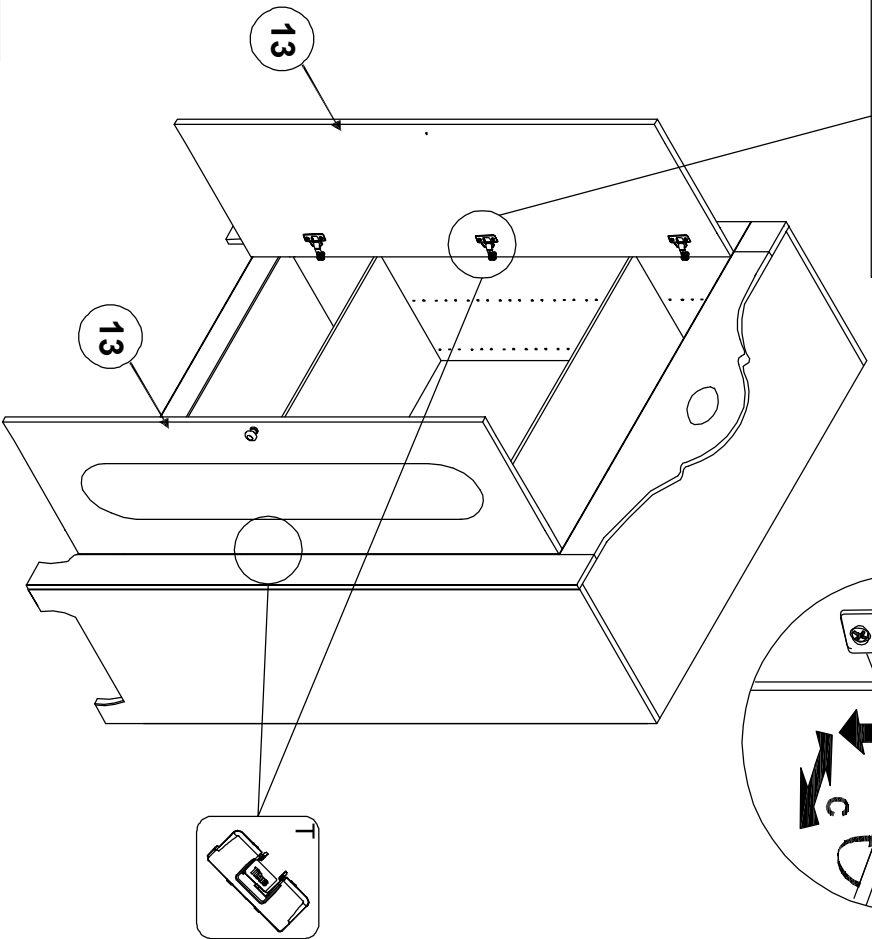

Instruction Manual

EVI

WARDROBE

11619611

DISTRIBUTOR:

BOPITA

Energieweg 1, 6662 NS Elst
The Netherlands
www.bopita.com

14.02.2020.

A	8x35		X16	J	3.5x15		X12
B			X32	JB	3x13		X2
C	15x10		X32	K	L-1004		X1
D	5mm		X8	N			X2
DA	2.5x16		X37	R			X4
ZA			X6	T			X2
YA			X6	S	M4x25		X2
I	1723xH15		X1	O			X2

2

13

- B  x8
- C  15x10 x8
- M  3x13 x2
- N  x2
- R  x4

1

2

3

- A 8x35 x6
- B 15x10 x10
- C 15x10 x10

4

- A 8x35 x6
- B 15x10 x10
- C 15x10 x10

5

- D 5mm x8