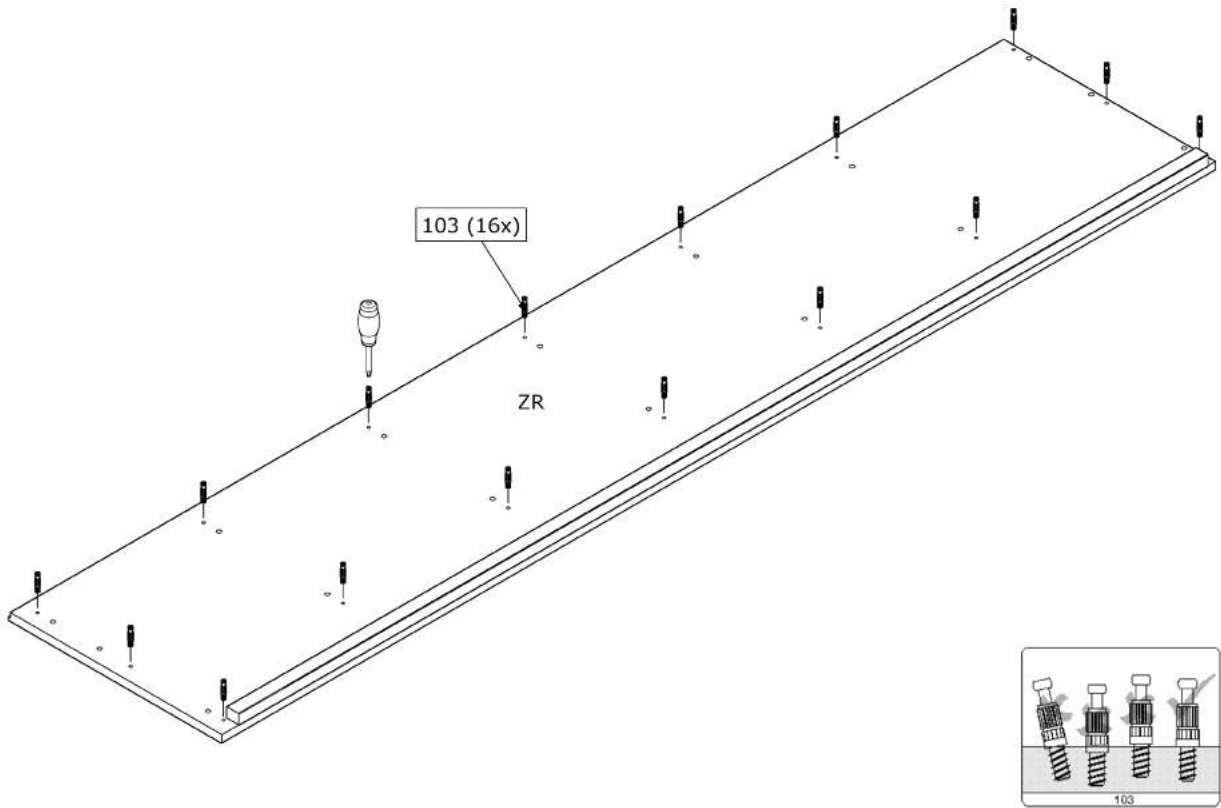

ARMOIRE RETRO  
nordic • factory

24mm	Ø15	8x35mm	Ø 1,4x25mm	Ø14mm
103	102	601	350	369/373
<b>34x</b>	<b>34x</b>	<b>34x</b>	<b>50x</b>	<b>22x</b>

3,5x40	3,5x30	K7,8/6,3x22	19x14mm	3x15mm
203	202	268	371	201
<b>8x</b>	<b>4x</b>	<b>8x</b>	<b>10x</b>	<b>10x</b>

L=1379	L=1399	safty balance	Ø7,8x6,3x9
901	901	356	260
<b>2x</b>	<b>2x</b>	<b>1x</b>	<b>16x</b>

SL55-O	SL55-B
451	452
<b>4x</b>	<b>4x</b>

1.

5x

2.

3.

4.

5.