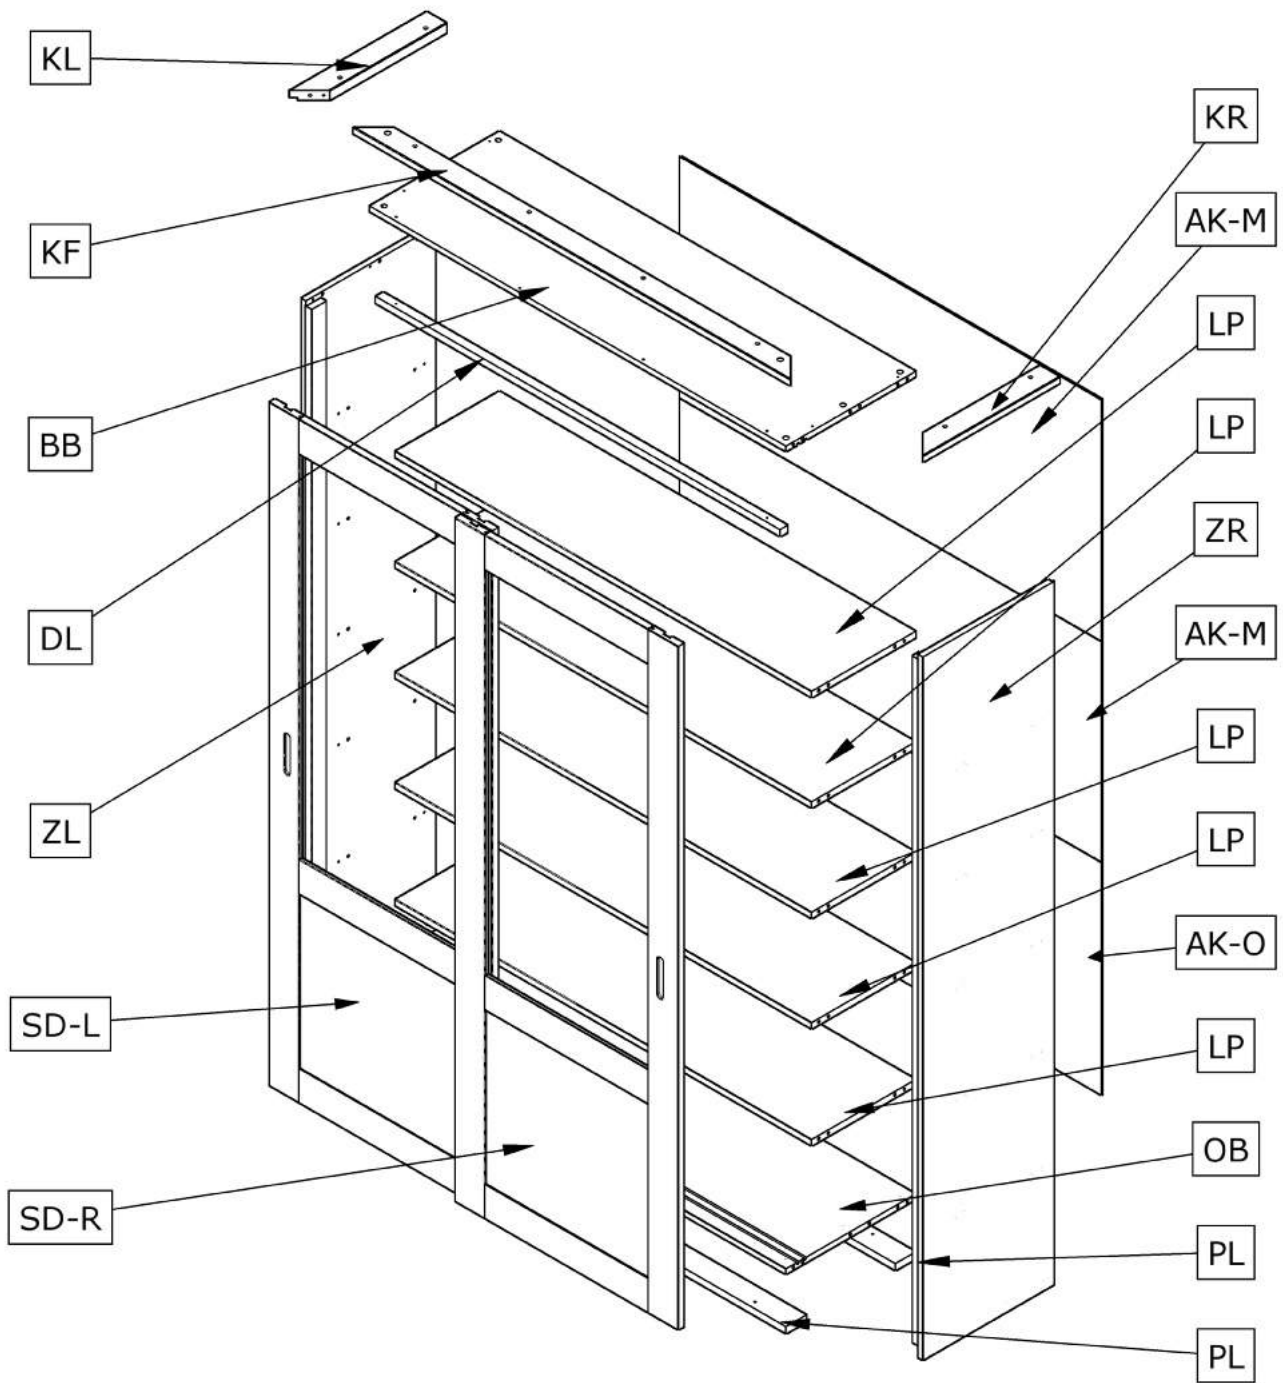

ARMOIRE RETRO  
nordic • factory

24mm	Ø15	8x35mm	Ø 1,4x25mm	Ø14mm
103	102	601	350	369/373
<b>34x</b>	<b>34x</b>	<b>34x</b>	<b>50x</b>	<b>22x</b>

3,5x40	3,5x30	K7,8/6,3x22	19x14mm	3x15mm
203	202	268	371	201
<b>8x</b>	<b>4x</b>	<b>8x</b>	<b>10x</b>	<b>10x</b>

L=1379	L=1399	safty balance	Ø7,8x6,3x9
901	901	356	260
<b>2x</b>	<b>2x</b>	<b>1x</b>	<b>16x</b>

SL55-O	SL55-B
451	452
<b>4x</b>	<b>4x</b>

1.

5x

2.

3.

4.

5.