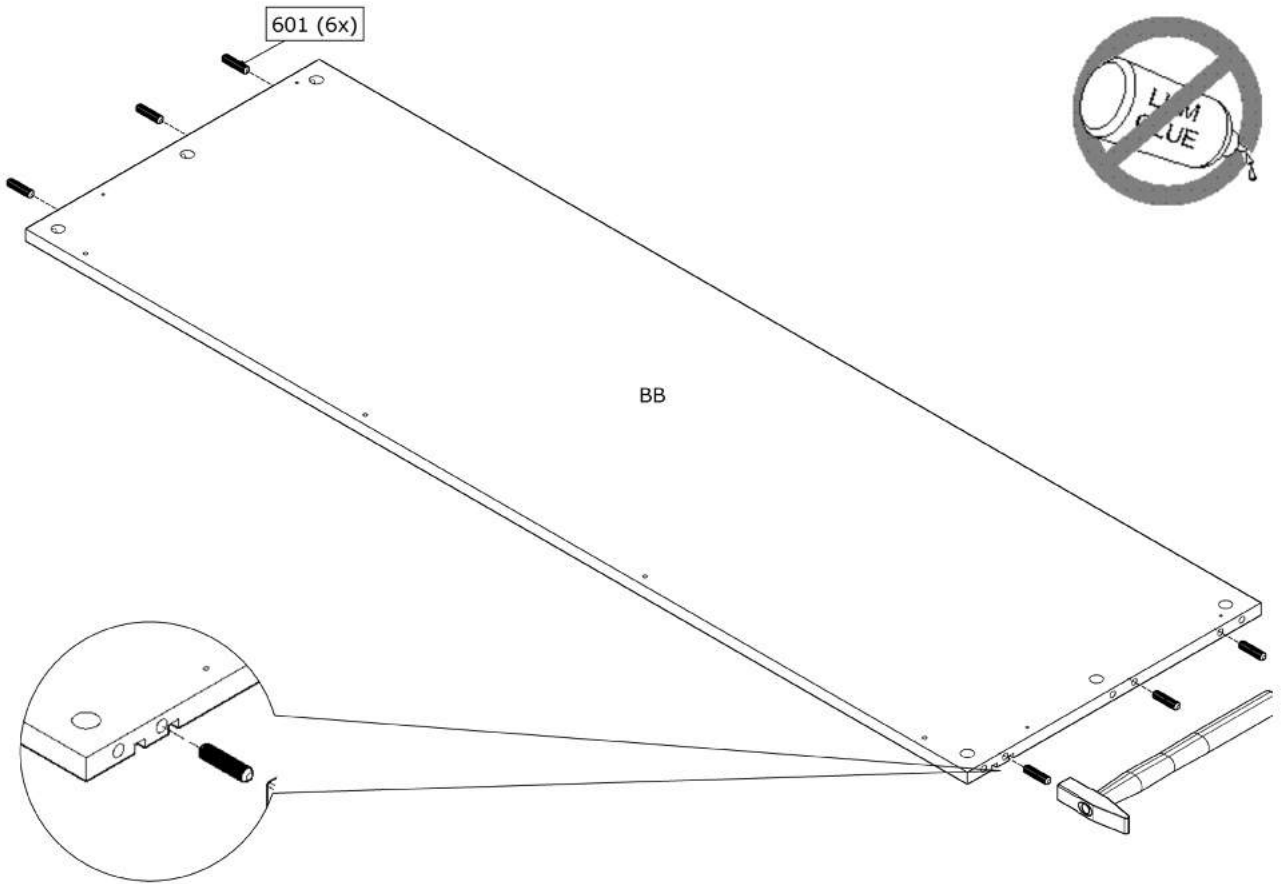

L=1379	L=1399	safty balance	Ø7,8x6,3x9
901	901	356	260
<b>2x</b>	<b>2x</b>	<b>1x</b>	<b>16x</b>

SL55-O	SL55-B
451	452
<b>4x</b>	<b>4x</b>

1.

5x

2.

3.

4.

5.