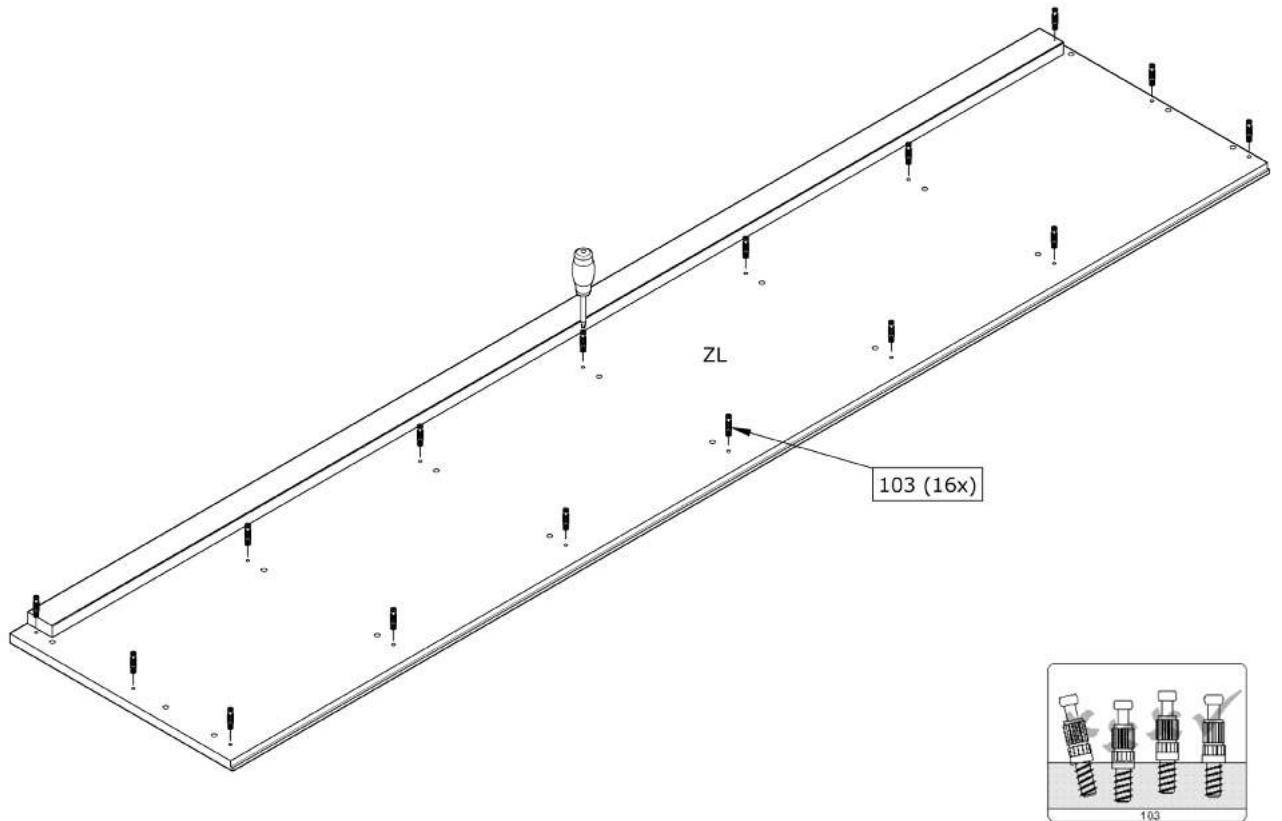

L=1379	L=1399	safty balance	Ø7,8x6,3x9
901	901	356	260
<b>2x</b>	<b>2x</b>	<b>1x</b>	<b>16x</b>

SL55-O	SL55-B
451	452
<b>4x</b>	<b>4x</b>

1.

5x

2.

3.

4.

5.