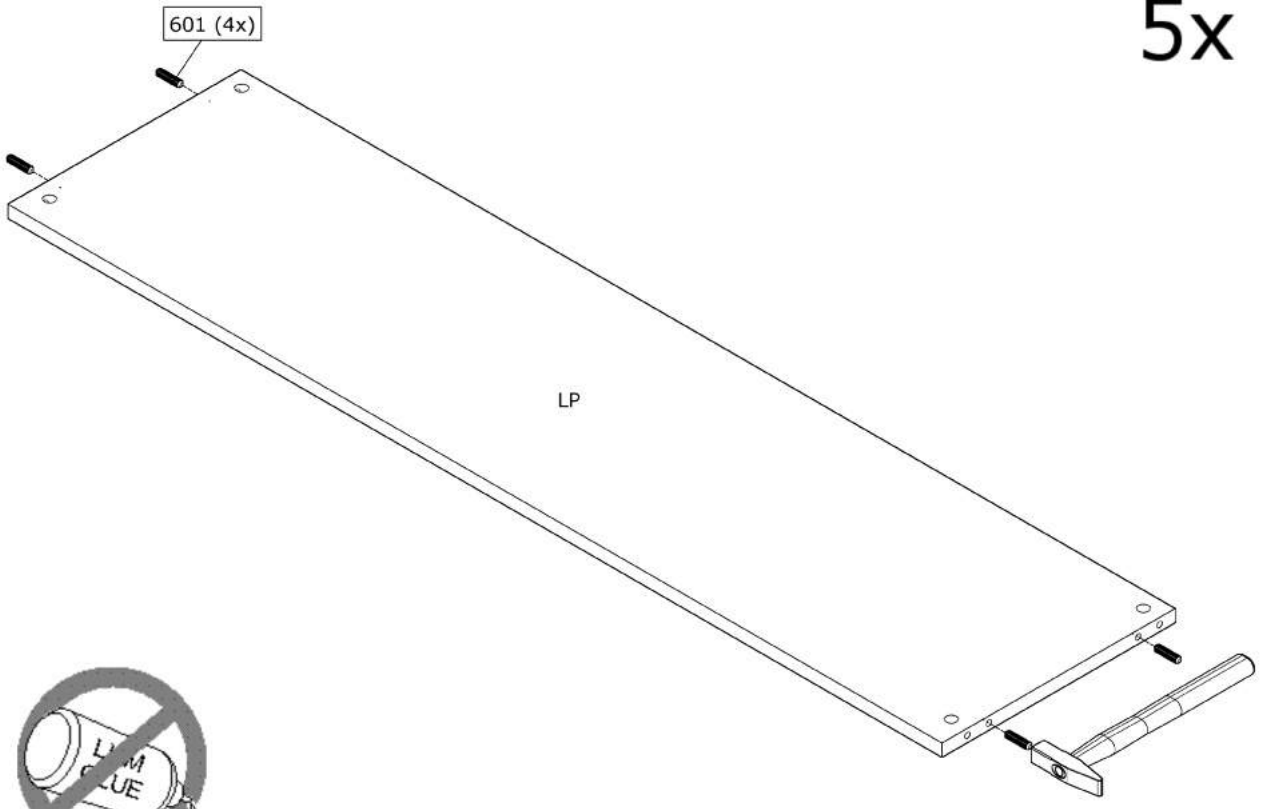

ARMOIRE RETRO  
nordic • factory

24mm	Ø15	8x35mm	Ø 1,4x25mm	Ø14mm
103	102	601	350	369/373
<b>34x</b>	<b>34x</b>	<b>34x</b>	<b>50x</b>	<b>22x</b>

3,5x40	3,5x30	K7,8/6,3x22	19x14mm	3x15mm
203	202	268	371	201
<b>8x</b>	<b>4x</b>	<b>8x</b>	<b>10x</b>	<b>10x</b>

L=1379	L=1399	safty balance	Ø7,8x6,3x9
901	901	356	260
<b>2x</b>	<b>2x</b>	<b>1x</b>	<b>16x</b>

SL55-O	SL55-B
451	452
<b>4x</b>	<b>4x</b>

1.

5x

2.

3.

4.

5.