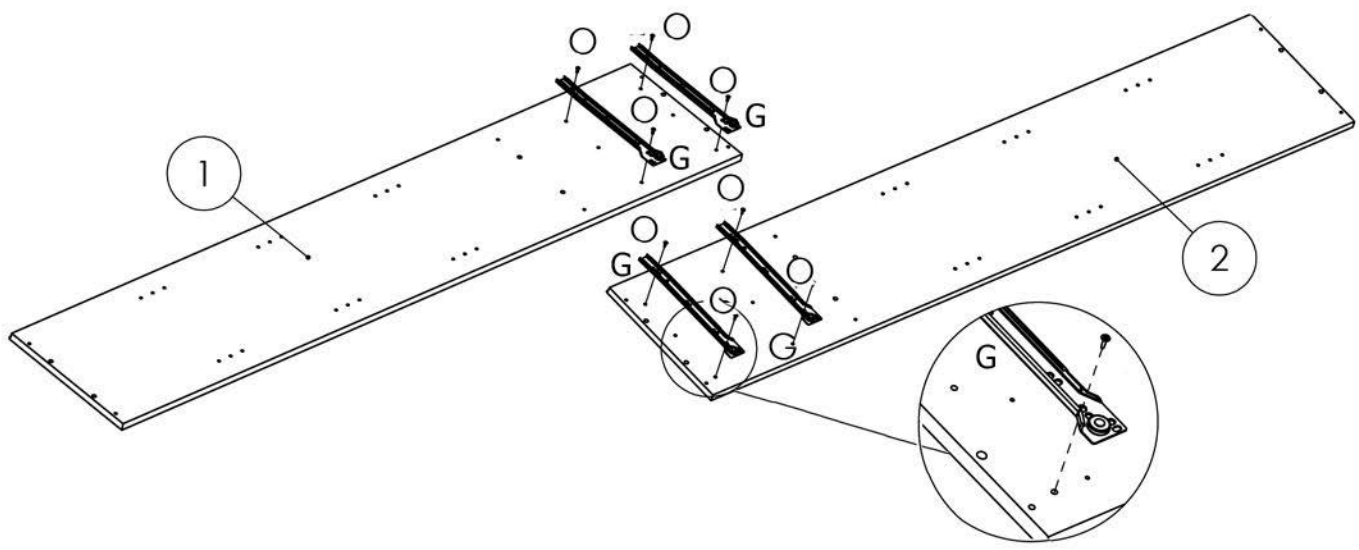

BOOKCASE EMMA

Art code : 131 20 961

03.03.2020

 8x30				 3,5x13	 7x50		
A-28	B-16	C-16	D-1	E-14	F-12	G-4	
						 6x13	
H-38	I-4	J-12	K-1	L-1	M-1	O-8	P-2
 4x22							
Q-4							

"BOPITA"
LION INTERNATIONAL B.V.
ENERGIEWEG 1
6662 NS ELST GLD
NEDERLAND
www.bopita.com

STEP-1

 8x30 A-12	 B-12	 C-12
---	--	--

STEP-2

 6x13 O-8	 G-4
--	--

STEP-3

 8x30	 B-4	 C-4
A-16	B-4	C-4

STEP-4

 7x50	 P-2	 4x22
F-4	P-2	Q-4

STEP-5

 3,5x13
E-12

STEP-6

 7x50	 I-4	 M-1
F - 8	I - 4	M - 1

STEP-7

STEP-8

STEP-9

STEP-10