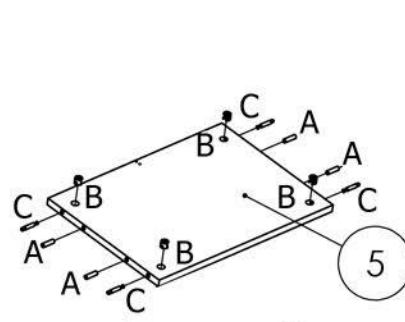

BOOKCASE EMMA

Art code : 131 20 961

03.03.2020

 8x30				 3,5x13	 7x50		
A-28	B-16	C-16	D-1	E-14	F-12	G-4	
						 6x13	
H-38	I-4	J-12	K-1	L-1	M-1	O-8	P-2
 4x22							
Q-4							

"BOPITA"
LION INTERNATIONAL B.V.
ENERGIEWEG 1
6662 NS ELST GLD
NEDERLAND
www.bopita.com

STEP-1

 8x30 A-12	 B-12	 C-12
---	--	--

STEP-2

 6x13 O-8	 G-4
--	--

STEP-3

 8x30	 B-4	 C-4
A-16	B-4	C-4

STEP-4

 7x50	 P-2	 4x22
F-4	P-2	Q-4

STEP-5

 3,5x13
E-12

STEP-6

 7x50	 I-4	 M-1
F - 8	I - 4	M - 1

STEP-7

STEP-8

STEP-9

STEP-10