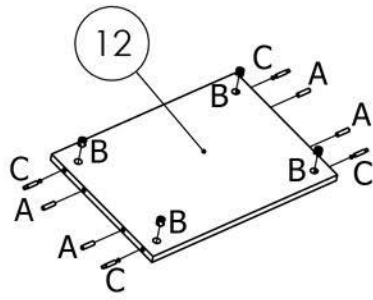

BOOKCASE EMMA

Art code : 131 20 961

03.03.2020

 8x30				 3,5x13	 7x50		
A-28	B-16	C-16	D-1	E-14	F-12	G-4	
						 6x13	
H-38	I-4	J-12	K-1	L-1	M-1	O-8	P-2
 4x22							
Q-4							

"BOPITA"
LION INTERNATIONAL B.V.
ENERGIEWEG 1
6662 NS ELST GLD
NEDERLAND
www.bopita.com

STEP-1

 8x30 A-12	 B-12	 C-12
---	--	--

STEP-2

 6x13 O-8	 G-4
--	--

STEP-3

 8x30	 B-4	 C-4
A-16	B-4	C-4

STEP-4

 7x50	 P-2	 4x22
F-4	P-2	Q-4

STEP-5

 3,5x13
E-12

STEP-6

 7x50	 I-4	 M-1
F - 8	I - 4	M - 1

STEP-7

STEP-8

STEP-9

STEP-10

 3,5x13		
E-2	K-1	L-1

N.O. !

O.K. !