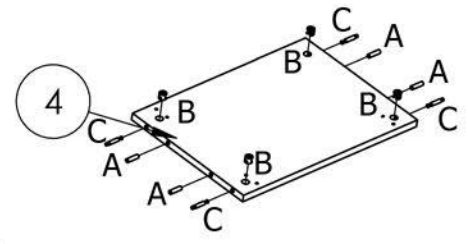

BOOKCASE EMMA

Art code : 131 20 961

03.03.2020

 8x30				 3,5x13	 7x50		
A-28	B-16	C-16	D-1	E-14	F-12	G-4	
						 6x13	
H-38	I-4	J-12	K-1	L-1	M-1	O-8	P-2
 4x22							
Q-4							

"BOPITA"
LION INTERNATIONAL B.V.
ENERGIEWEG 1
6662 NS ELST GLD
NEDERLAND
www.bopita.com

STEP-1

 8x30 A-12	 B-12	 C-12
---	--	--

STEP-2

 6x13 O-8	 G-4
--	--

STEP-3

 8x30	 B-4	 C-4
A-16	B-4	C-4

STEP-4

 7x50	 P-2	 4x22
F-4	P-2	Q-4

STEP-5

 3,5x13
E-12

STEP-6

 7x50	 I-4	 M-1
F - 8	I - 4	M - 1

STEP-7

STEP-8

STEP-9

STEP-10