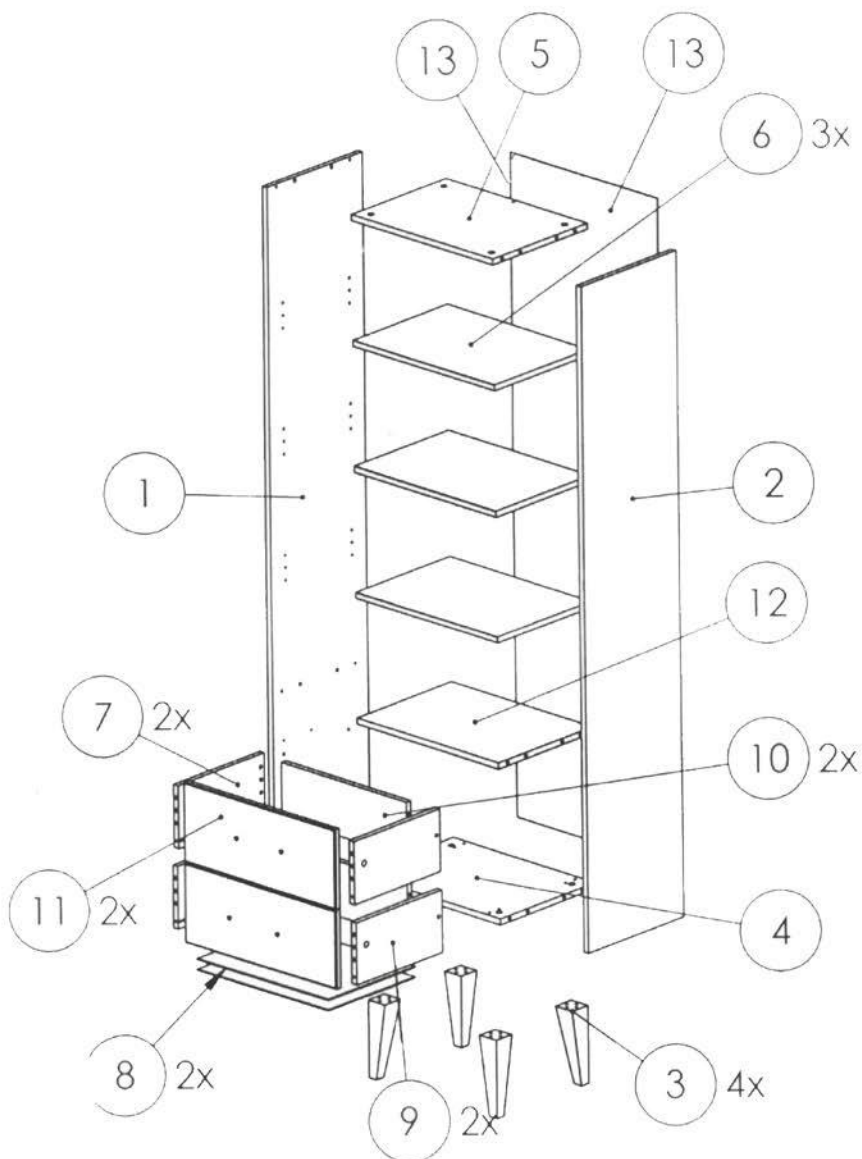

BOOKCASE EMMA

Art code : 131 20 961

03.03.2020

 8x30				 3,5x13	 7x50		
A-28	B-16	C-16	D-1	E-14	F-12	G-4	
						 6x13	
H-38	I-4	J-12	K-1	L-1	M-1	O-8	P-2
 4x22							
Q-4							

"BOPITA"
LION INTERNATIONAL B.V.
ENERGIEWEG 1
6662 NS ELST GLD
NEDERLAND
www.bopita.com

STEP-1

 8x30 A-12	 B-12	 C-12
---	--	--

STEP-2

 6x13 O-8	 G-4
--	--

STEP-3

 8x30	 B-4	 C-4
A-16	B-4	C-4

STEP-4

 7x50	 P-2	 4x22
F-4	P-2	Q-4

STEP-5

 3,5x13
E-12

STEP-6

 7x50	 I-4	 M-1
F - 8	I - 4	M - 1

STEP-7

STEP-8

STEP-9

STEP-10