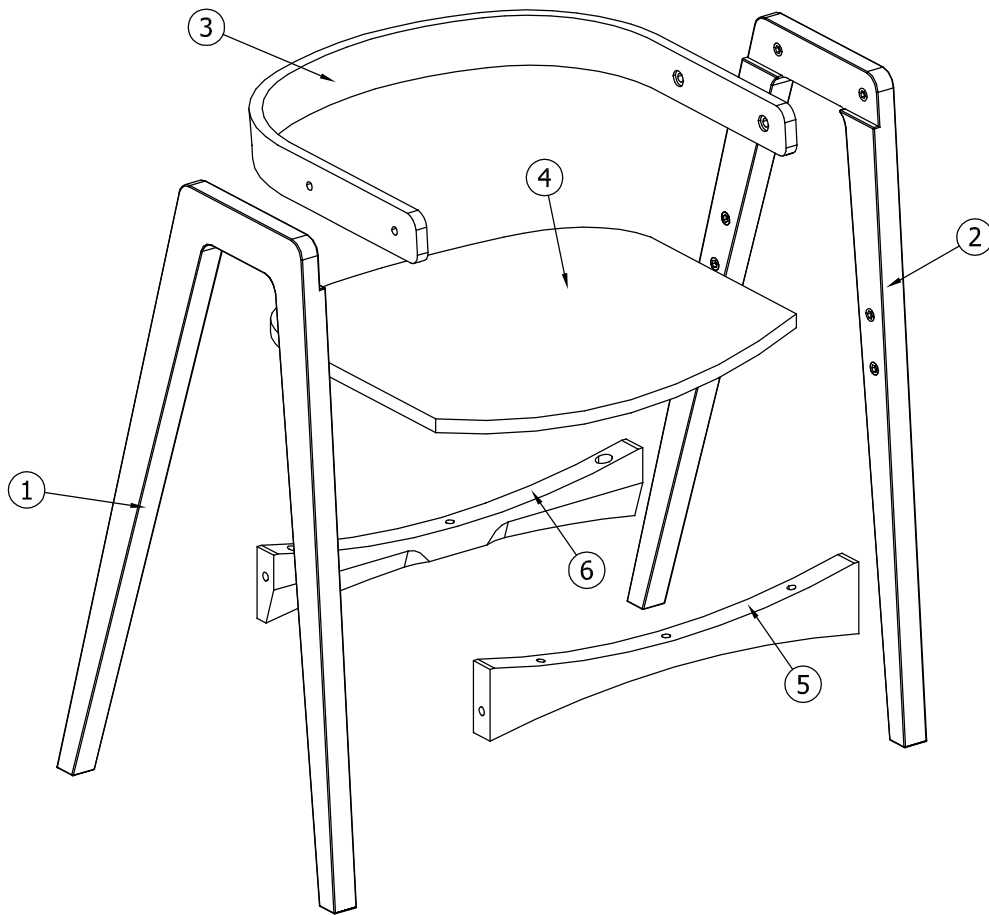

Teil Nr. Pieces-no. Enheds nr.	Anzahl Quantities Antal	Colis-Nr. Package-no. Pakke nr.	Maß, mm Dimensions, mm Størrelse, mm	✓
1	1	1/1	635 x 418 x 25	
2	1	1/1	635 x 418 x 25	
3	1	1/1	424 x 366 x 12	
4	1	1/1	403 x 375 x 12	
5	1	1/1	412 x 70 x 25	
6	1	1/1	412 x 70 x 25	

A221		x4 M6x20	A82		x2 M6x30	A53		x2 Ø15/M6x50
D196		x4 Ø15x14	D197		x4 M10x7,5	D198		x4 Ø7x34 M6 SISØ
A5		x1 4 mm	E112		x4 Ø14x3,5