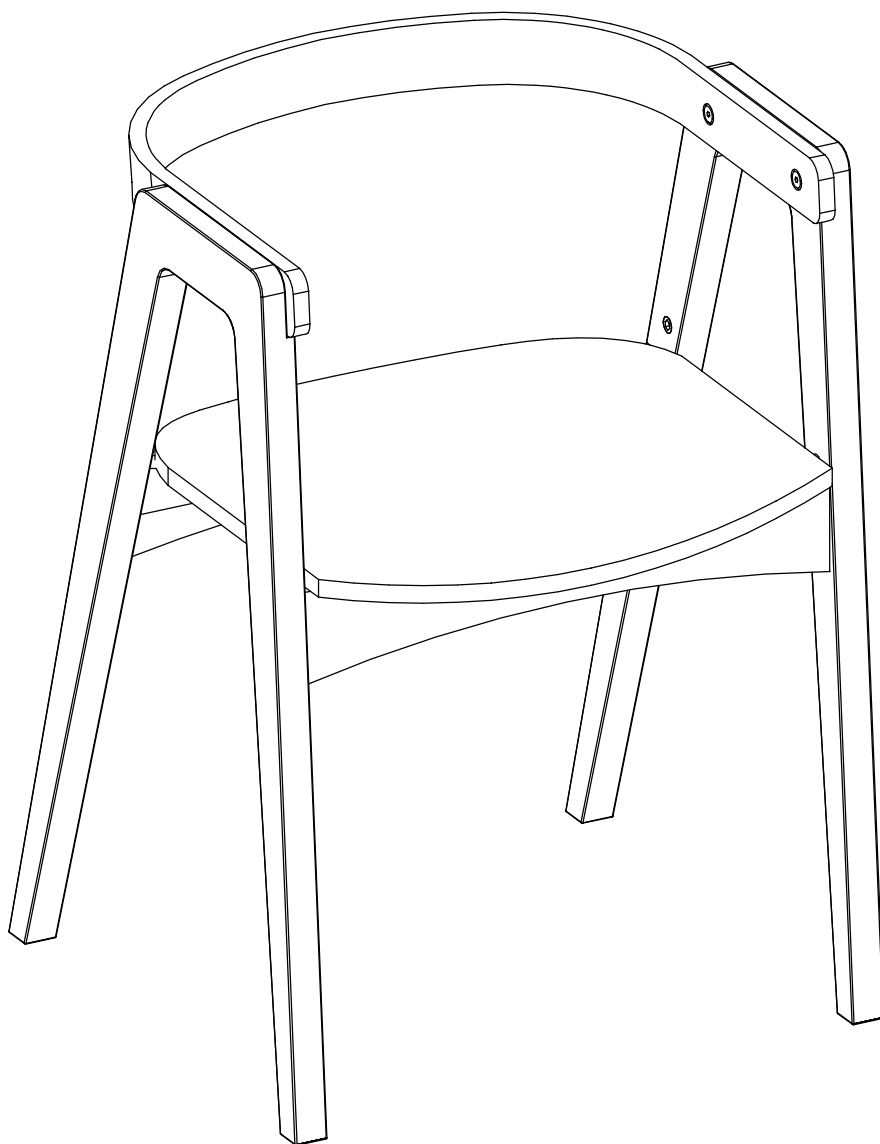

# WOOD

041623 Wood armstol  
041623 Wood armchair  
041623 Wood Armlehnstuhl

OLIVER FURNITURE A/S  
Ndr. Strandvej 119 A  
3150 Hellebæk  
Denmark  
Tel. +45 4970 7317  
[www.oliverfurniture.dk](http://www.oliverfurniture.dk)