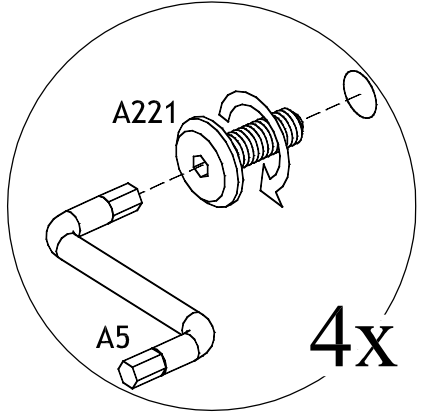

20427

Teil Nr. Pieces-no. Enheds nr.	Anzahl Quantities Antal	Colis-Nr. Package-no. Pakke nr.	Maß, mm Dimensions, mm Størrelse, mm	✓
1	1	1/1	635 x 418 x 25	
2	1	1/1	635 x 418 x 25	
3	1	1/1	424 x 366 x 12	
4	1	1/1	403 x 375 x 12	
5	1	1/1	412 x 70 x 25	
6	1	1/1	412 x 70 x 25	

# 1.

A = 438 mm  
B = 388 mm

D198

x4

Ø7x34 M6 SISO

E112

x4

Ø14x3,5

# 2.

D196		x4	D197		x4	A5		x1
		Ø15x14			M10x7,5			4 mm

3.

20427

A221		x4 M6x20	A5		x1 4 mm
------	---	-------------	----	---	------------

4.

A82		x2 M6x30	A53		x2 Ø15/M6x50	A5		x1 4 mm
-----	---	-------------	-----	---	-----------------	----	--	------------

5.

20427

A5

x1

4 mm

6.

TIGHTEN  
THE SCREWS!