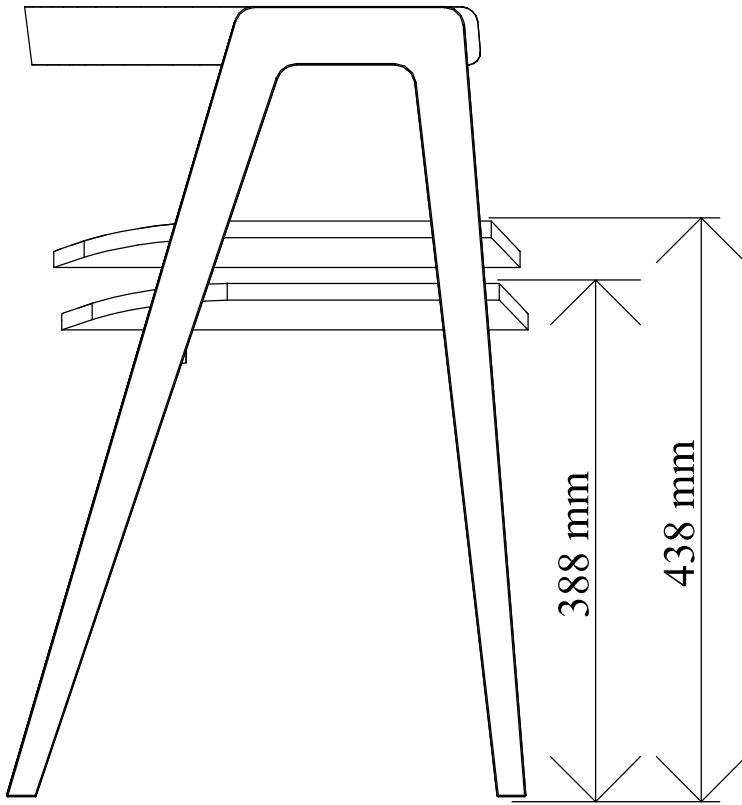

20427

Teil Nr. Pieces-no. Enheds nr.	Anzahl Quantities Antal	Colis-Nr. Package-no. Pakke nr.	Maß, mm Dimensions, mm Størrelse, mm	✓
1	1	1/1	635 x 418 x 25	
2	1	1/1	635 x 418 x 25	
3	1	1/1	424 x 366 x 12	
4	1	1/1	403 x 375 x 12	
5	1	1/1	412 x 70 x 25	
6	1	1/1	412 x 70 x 25	

A221		x4 M6x20	A82		x2 M6x30	A53		x2 Ø15/M6x50
D196		x4 Ø15x14	D197		x4 M10x7,5	D198		x4 Ø7x34 M6 SISØ
A5		x1 4 mm	E112		x4 Ø14x3,5			

# 1.

A = 438 mm  
B = 388 mm

D198

x4

Ø7x34 M6 SISO

E112

x4

Ø14x3,5

# 2.

D196		x4	D197		x4	A5		x1
		Ø15x14			M10x7,5			4 mm

3.

20427

A221		x4 M6x20	A5		x1 4 mm
------	---	-------------	----	---	------------

4.

A82		x2 M6x30	A53		x2 Ø15/M6x50	A5		x1 4 mm
-----	---	-------------	-----	---	-----------------	----	--	------------