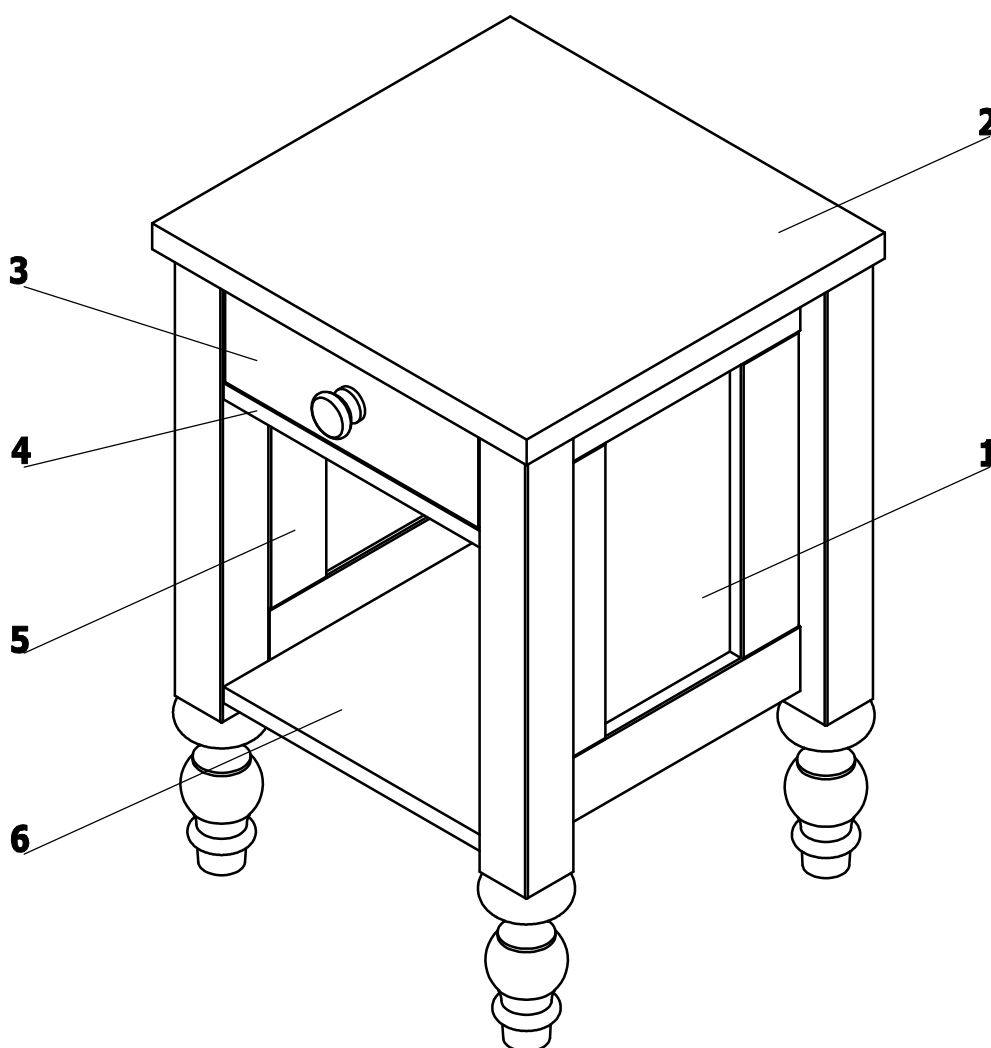

# bopita®

ASSEMBLY INSTRUCTION  
MONTAGE HANDLEIDING  
MONTAGE ANLEITUNG  
NOTICE DE MONTAGE  
MANUAL DE MONTAJE

UK  
NL  
D  
F  
ESP

MODEL  
TYPE  
COLOUR  
ART.CODE

:BELLE  
:NIGHTTABLE  
:MILK  
:3355.46.

Distributor:

BOPITA  
Edisonweg 3, 6662 NW Elst  
The Netherlands

[www.bopita.com](http://www.bopita.com)

23.11.2009.

<p><b>A</b></p>  <p>11X</p>	<p><b>B</b></p>  <p>11X</p>	<p><b>C</b></p>  <p>Ø8X40 18X</p>	<p><b>D</b></p>  <p>M4X20 1X</p>	<p><b>E</b></p>  <p>1X</p>
<p>artcode: 444003</p>	<p>artcode: 444005</p>	<p>artcode:</p>	<p>artcode: 443201</p>	<p>artcode:</p>