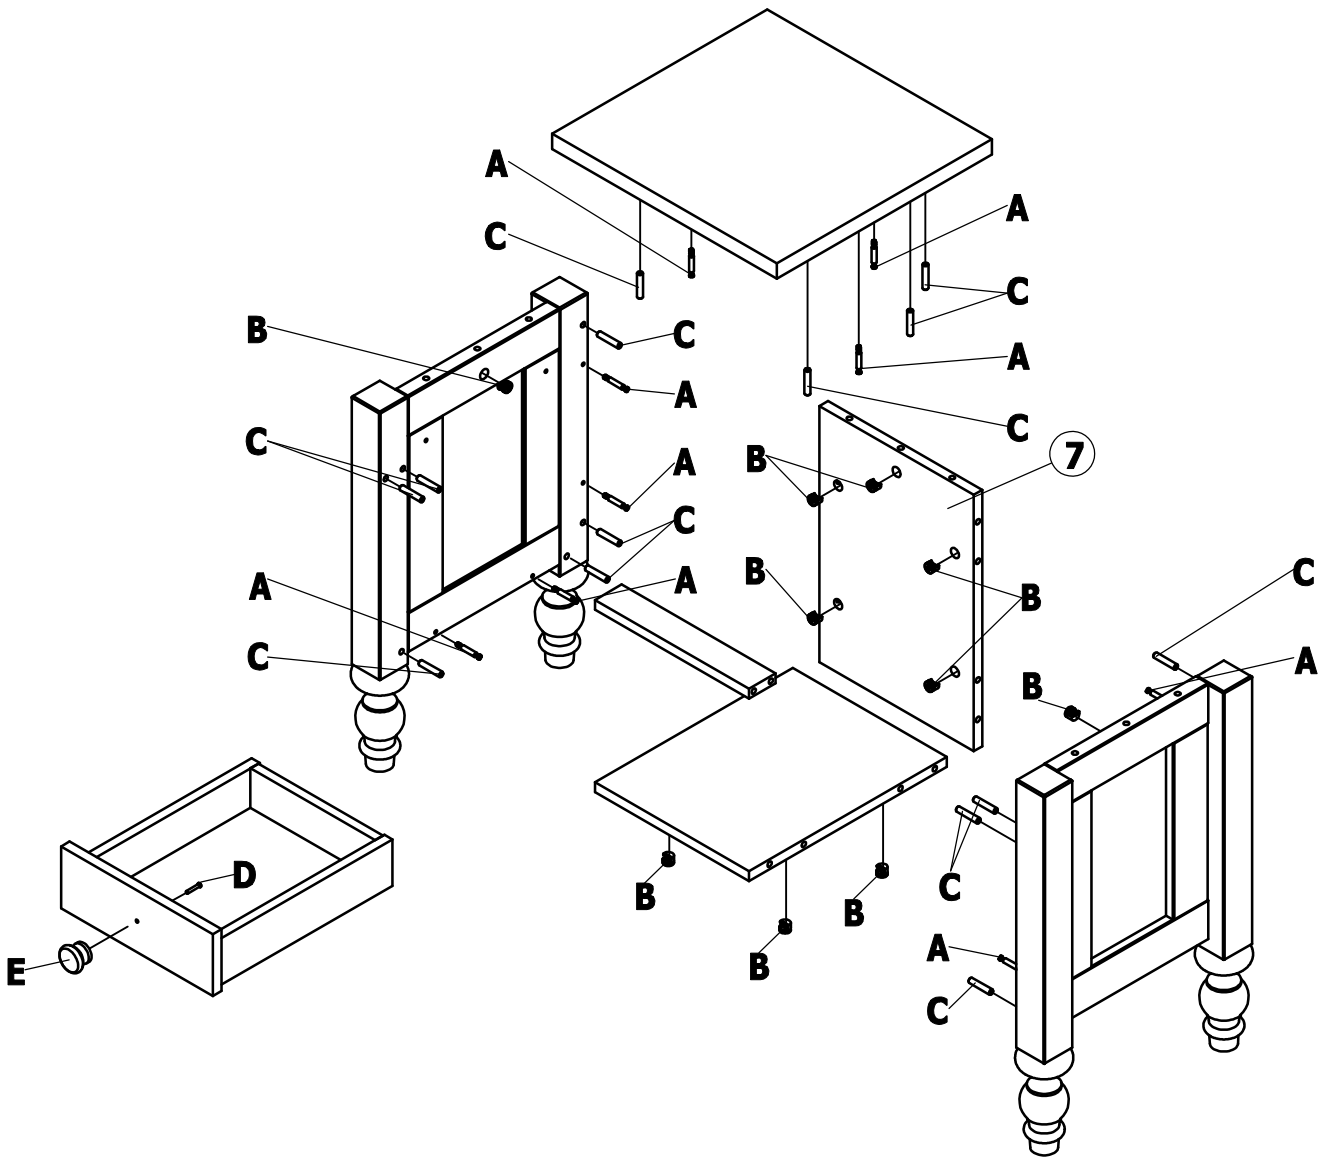

# bopita®

ASSEMBLY INSTRUCTION  
MONTAGE HANDLEIDING  
MONTAGE ANLEITUNG  
NOTICE DE MONTAGE  
MANUAL DE MONTAJE

UK  
NL  
D  
F  
ESP

MODEL  
TYPE  
COLOUR  
ART.CODE

:BELLE  
:NIGHTTABLE  
:MILK  
:3355.46.

Distributor:

BOPITA  
Edisonweg 3, 6662 NW Elst  
The Netherlands

[www.bopita.com](http://www.bopita.com)

23.11.2009.

<p><b>A</b></p>  <p>11X</p>	<p><b>B</b></p>  <p>11X</p>	<p><b>C</b></p>  <p>Ø8X40 18X</p>	<p><b>D</b></p>  <p>M4X20 1X</p>	<p><b>E</b></p>  <p>1X</p>
<p>artcode: 444003</p>	<p>artcode: 444005</p>	<p>artcode:</p>	<p>artcode: 443201</p>	<p>artcode:</p>