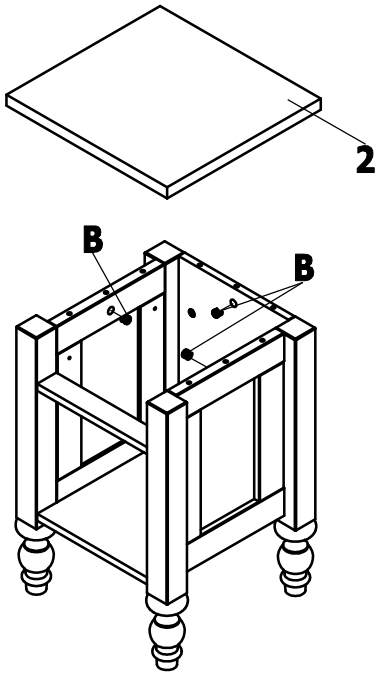

# bopita®

ASSEMBLY INSTRUCTION  
MONTAGE HANDLEIDING  
MONTAGE ANLEITUNG  
NOTICE DE MONTAGE  
MANUAL DE MONTAJE

UK  
NL  
D  
F  
ESP

MODEL  
TYPE  
COLOUR  
ART.CODE

:BELLE  
:NIGHTTABLE  
:MILK  
:3355.46.

Distributor:

BOPITA  
Edisonweg 3, 6662 NW Elst  
The Netherlands

[www.bopita.com](http://www.bopita.com)

23.11.2009.

<p><b>A</b></p>  <p>11X</p>	<p><b>B</b></p>  <p>11X</p>	<p><b>C</b></p>  <p>Ø8X40 18X</p>	<p><b>D</b></p>  <p>M4X20 1X</p>	<p><b>E</b></p>  <p>1X</p>
<p>artcode: 444003</p>	<p>artcode: 444005</p>	<p>artcode:</p>	<p>artcode: 443201</p>	<p>artcode:</p>

**7**

**8**

**9**