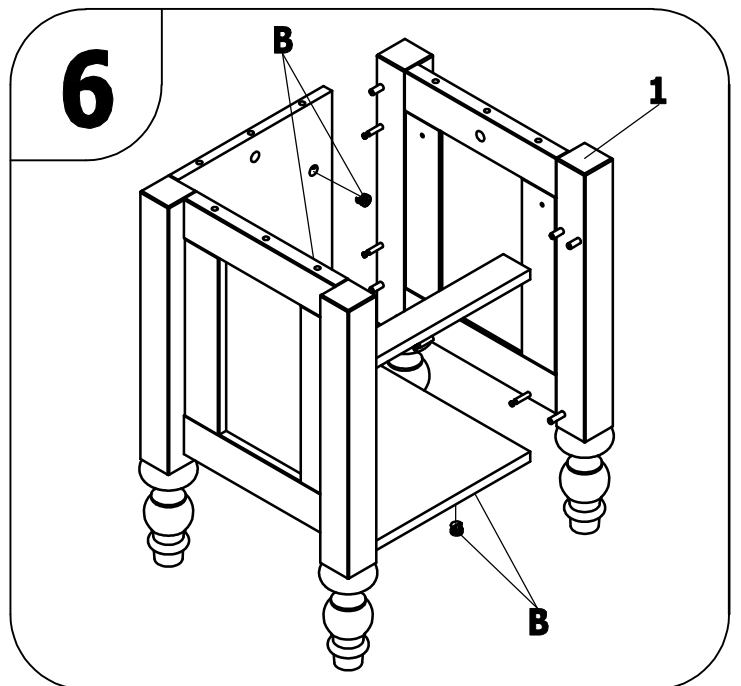

# bopita®

ASSEMBLY INSTRUCTION  
MONTAGE HANDLEIDING  
MONTAGE ANLEITUNG  
NOTICE DE MONTAGE  
MANUAL DE MONTAJE

UK  
NL  
D  
F  
ESP

MODEL  
TYPE  
COLOUR  
ART.CODE

:BELLE  
:NIGHTTABLE  
:MILK  
:3355.46.

Distributor:

BOPITA  
Edisonweg 3, 6662 NW Elst  
The Netherlands

[www.bopita.com](http://www.bopita.com)

23.11.2009.

<p><b>A</b></p>  <p>11X</p>	<p><b>B</b></p>  <p>11X</p>	<p><b>C</b></p>  <p>Ø8X40 18X</p>	<p><b>D</b></p>  <p>M4X20 1X</p>	<p><b>E</b></p>  <p>1X</p>
<p>artcode: 444003</p>	<p>artcode: 444005</p>	<p>artcode:</p>	<p>artcode: 443201</p>	<p>artcode:</p>