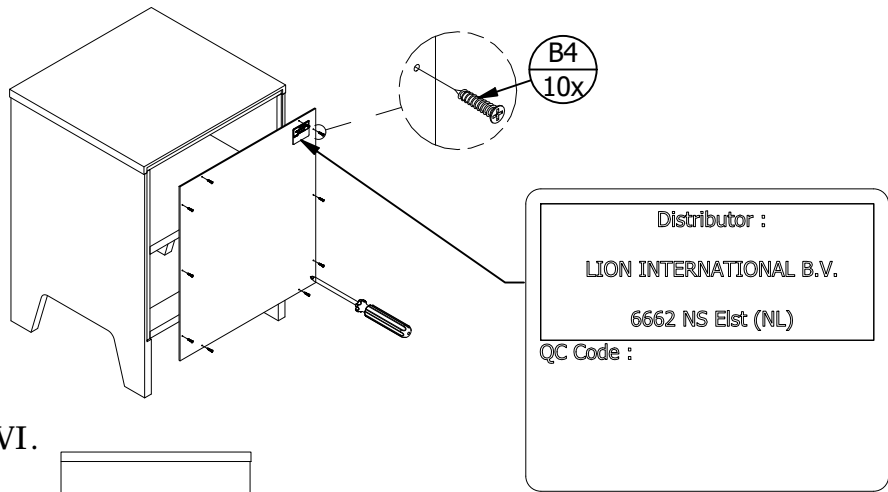

IV.

V.

VI.

4

(UK) - For service requests
(NL) - Voor service vragen
(FR) - Pour les demandes de service
(DE) - Für Service Anfragen
(ES) - Para consultas de servicio
(IT) - Per richieste di assistenza

bopita®

ASSEMBLY INSTRUCTION
MONTAGE HANDLEIDING
MONTAGE ANLEITUNG
NOTICE DE MONTAGE
MANUAL DE MONTAJE

UK
NL
D
F
ESP

MODEL: JOB
TYPE: Night Table
COLOUR: Vintage Honey
ART CODE: 133191 50

Distributor:
BOPITA
Energieweg 1
6662 NS Elst
The Netherlands
www.bopita.com
18.03.2020

1