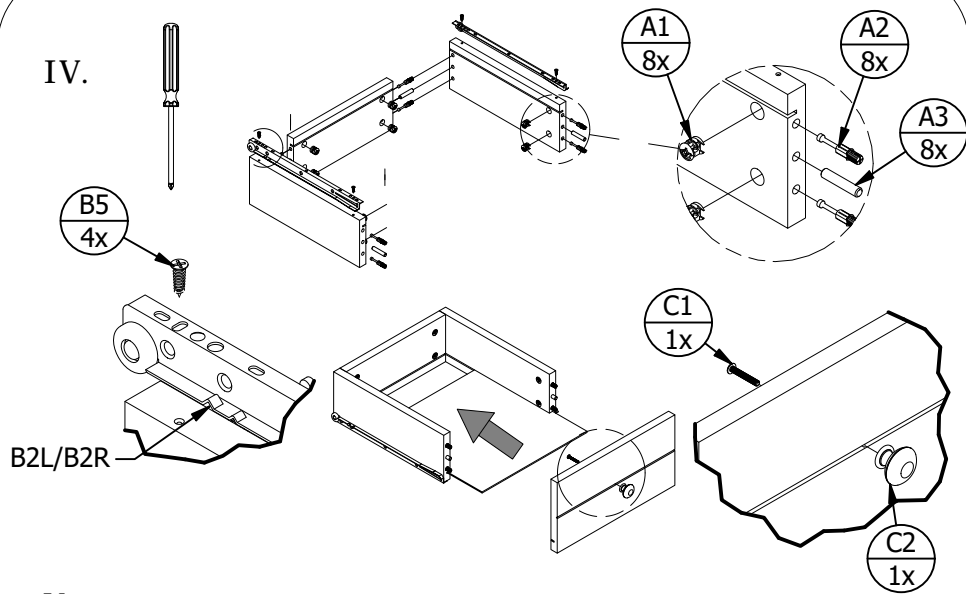

IV.

V.

VI.

4

(UK) - For service requests
(NL) - Voor service vragen
(FR) - Pour les demandes de service
(DE) - Für Service Anfragen
(ES) - Para consultas de servicio
(IT) - Per richieste di assistenza

bopita®

ASSEMBLY INSTRUCTION
MONTAGE HANDLEIDING
MONTAGE ANLEITUNG
NOTICE DE MONTAGE
MANUAL DE MONTAJE

UK
NL
D
F
ESP

MODEL: JOB
TYPE: Night Table
COLOUR: Vintage Honey
ART CODE: 133191 50

Distributor:
BOPITA
Energieweg 1
6662 NS Elst
The Netherlands
www.bopita.com
18.03.2020

1