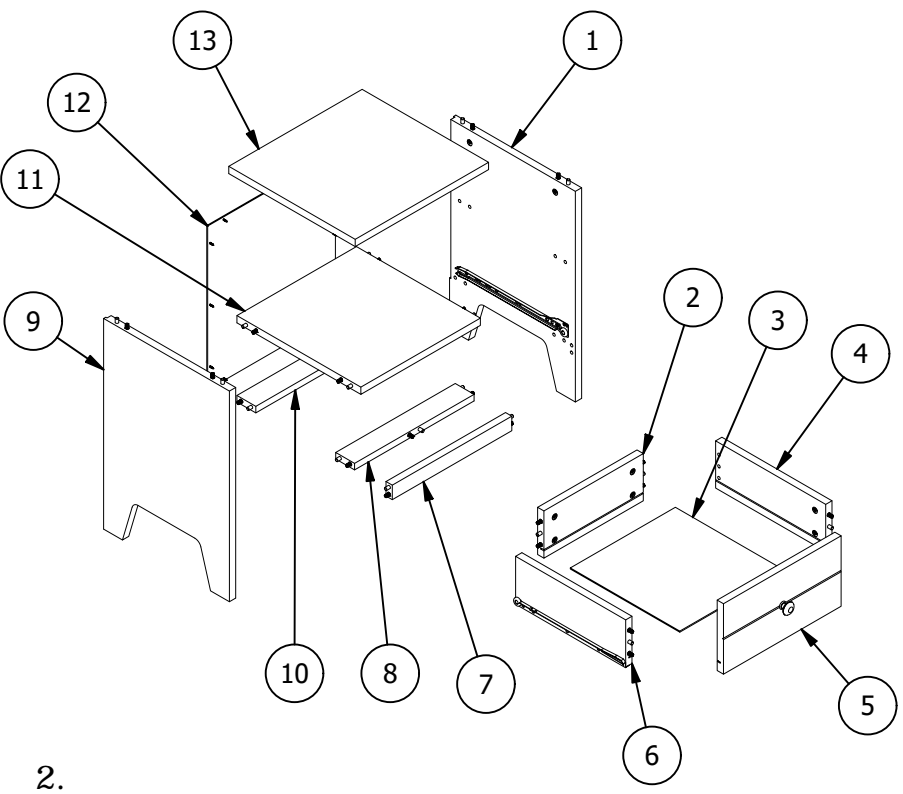

bopita®

ASSEMBLY INSTRUCTION
 MONTAGE HANDLEIDING
 MONTAGE ANLEITUNG
 NOTICE DE MONTAGE
 MANUAL DE MONTAJE

UK
 NL
 D
 F
 ESP

MODEL: JOB
 TYPE: Night Table
 COLOUR: Vintage Honey
 ART CODE: 133191 50

Distributor:
BOPITA
 Energieweg 1
 6662 NS Elst
 The Netherlands
 www.bopita.com
 18.03.2020

1

2.

3.