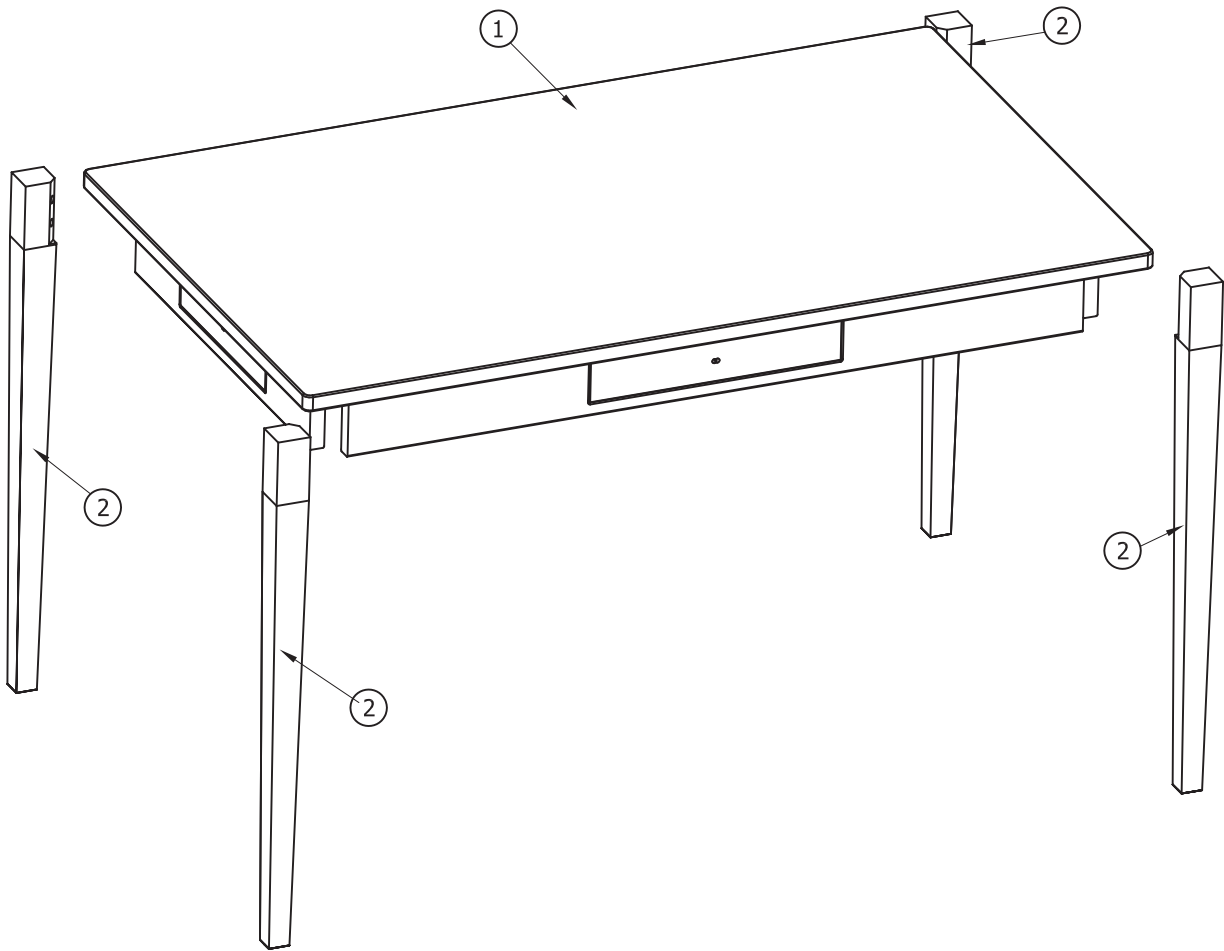

# SEASIDE

091017 Bord med skuffer  
091017 Table with drawers  
091017 Tish mit Schubladen

OLIVER FURNITURE A/S  
Ndr. Strandvej 119 A  
3150 Hellebæk  
Denmark

Tel. +45 4970 7317  
[www.oliverfurniture.dk](http://www.oliverfurniture.dk)

Teil-Nr. Pieces-no. Enheds nr.	Anzahl Quantities Antal	Colis-Nr. Package-no. Pakke nr.	Maß, mm Dimensions, mm Størrelse, mm	✓
1	1	021017	1160 x 700 x 116	
2	4	021019	718 x 44 x 44	

C11		x8	A178		x1	A179		x8
	Ø15/8x2			6 mm			M8x20	

A179		x8 M8x20	C11		x8 Ø15/8x2	A178		x1 6 mm
------	---	-------------	-----	---	---------------	------	---	------------