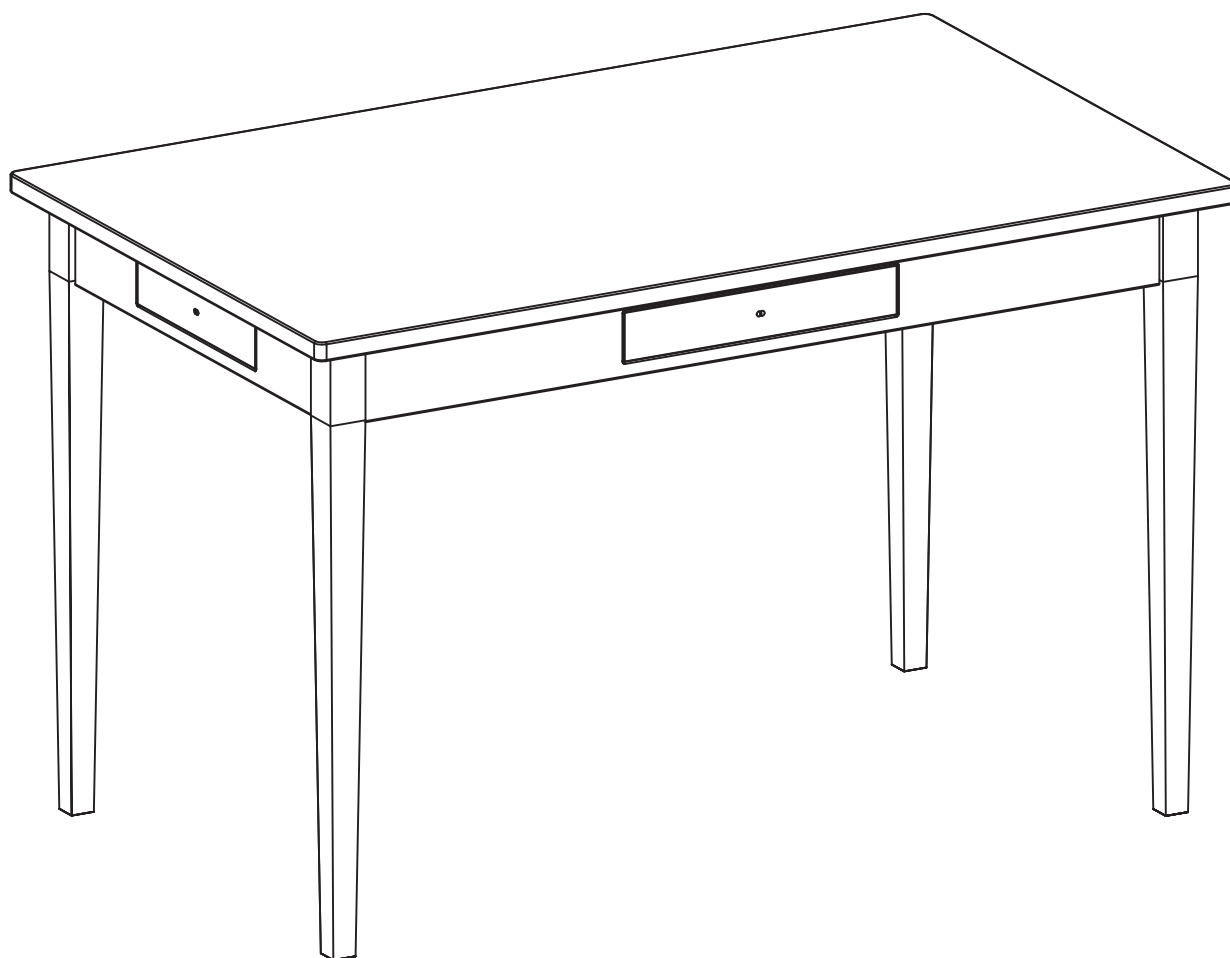

# SEASIDE

091017 Bord med skuffer  
091017 Table with drawers  
091017 Tish mit Schubladen

OLIVER FURNITURE A/S  
Ndr. Strandvej 119 A  
3150 Hellebæk  
Denmark

Tel. +45 4970 7317  
[www.oliverfurniture.dk](http://www.oliverfurniture.dk)

Teil-Nr. Pieces-no. Enheds nr.	Anzahl Quantities Antal	Colis-Nr. Package-no. Pakke nr.	Maß, mm Dimensions, mm Størrelse, mm	✓
1	1	021017	1160 x 700 x 116	
2	4	021019	718 x 44 x 44	

C11		x8	A178		x1	A179		x8
	Ø15/8x2			6 mm			M8x20	